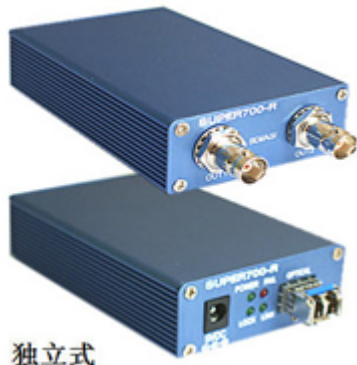

# Super700

广播级HD/SD-SDI/ASI光传输设备

**3980元**  
HD-SDI/SDI/ASI

独立式

广播级  
经济型  
便携型  
系统型  
专业型

- 支持HD-SDI
- 支持 SD-SDI
- 支持ASI 270Mbps
- 支持突发信号（可选择）
- 支持发射环出，双输出
- SFP激光器（可选择）
- 支持19”机架（可选择）

机架集成式-12

应用范围：  
广播电视播出传输  
有线电视节目传输  
专业摄像机信号传输  
高清电视会议传输  
高清视频信号传输

SFP激光器高清、标清（选择）

广播电视专业的参数和指标

专业的参数和指标

SDI信号指标	
信号类型	SMPTE HD-SDI, SMPTE SD-SDI, DVB-ASI
数据速率	1.485Gbps, 270Mbps, 143Mbps
信号电平	800mVp-p ± 10%
抖动	SD-SDI: <0.2UI HD-SDI: <0.2UI
时间抖动	SD-SDI: <0.2UI HD-SDI: <1.0UI
上升时间	SD-SDI: <1.5ns HD-SDI: <270ps
下降时间	SD-SDI: <1.5ns HD-SDI: <270ps
传输距离	30Km
输入输出阻抗	75 Ω
接口类型	BNC